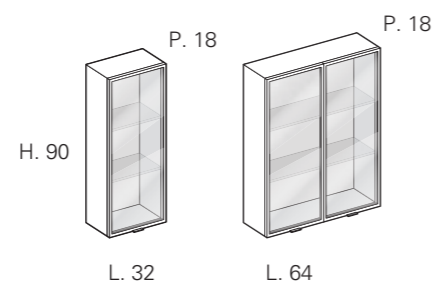

**MODULARITE / MODULARIDAD**

Bases lavabos suspendues H. 38  
Bases lavabos suspendidas H. 38

Bases suspendues H. 38  
Bases suspendidas H. 38

**OBLIGATOIRES / OBLIGATORIOS**

Côtés terminaux Sp.4 cm  
Costados terminales Sp.4 cm

Élément bas terminal suspendu H. 38  
Base terminal suspendida H.38

Meubles hauts dans la même finition H.70  
Módulos altos del mismo acabado H.70

Meubles hauts avec façades en verre H.70  
Módulos altos de vidrio H.70

Meubles hauts Ouvertes  
Módulos altos Abiertos

Meubles hauts dans la même finition H.90  
Módulos altos del mismo acabado H.90

Meubles hauts avec façades en verre H.90  
Módulos altos de vidrio H.90

Meubles hauts Ouvertes  
Módulos altos Abiertos