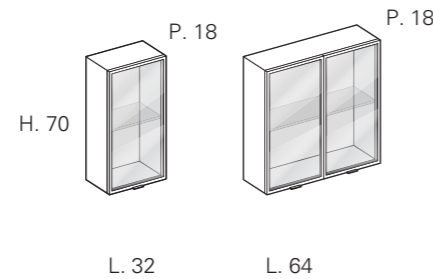

**MODULARITE / MODULARIDAD**

Bases lavabos suspendues H. 38  
Bases lavabos suspendidas H. 38

Bases suspendues H. 38  
Bases suspendidas H. 38

**OBLIGATOIRES / OBLIGATORIOS**

Côtés terminaux Sp.4 cm  
Costados terminales Sp.4 cm

Élément bas terminal suspendu H. 38  
Base terminal suspendida H.38

Meubles hauts dans la même finition H.70  
Módulos altos del mismo acabado H.70

Meubles hauts avec façades en verre H.70  
Módulos altos de vidrio H.70

Meubles hauts Ouvertes  
Módulos altos Abiertos

Meubles hauts dans la même finition H.90  
Módulos altos del mismo acabado H.90

Meubles hauts avec façades en verre H.90  
Módulos altos de vidrio H.90

Meubles hauts Ouvertes  
Módulos altos Abiertos