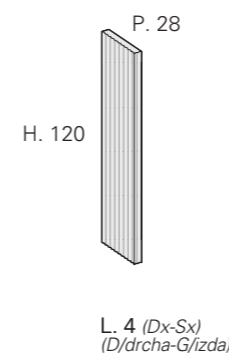

Colonnes suspendues dans la même finition H.120
Columnas suspendidas del mismo acabado H.120