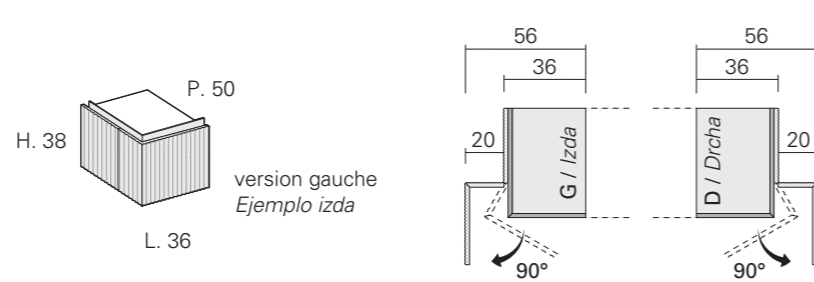

**MODULARITE / MODULARIDAD**

Bases lavabos suspendues H. 38  
Bases lavabos suspendidas H. 38

Bases suspendues H. 38  
Bases suspendidas H. 38

**OBLIGATOIRES / OBLIGATORIOS**

Côtés terminaux Sp.4 cm  
Costados terminales Sp.4 cm

Élément bas terminal suspendu H. 38  
Base terminal suspendida H.38

Meubles hauts dans la même finition H.70  
Módulos altos del mismo acabado H.70

Meubles hauts avec façades en verre H.70  
Módulos altos de vidrio H.70