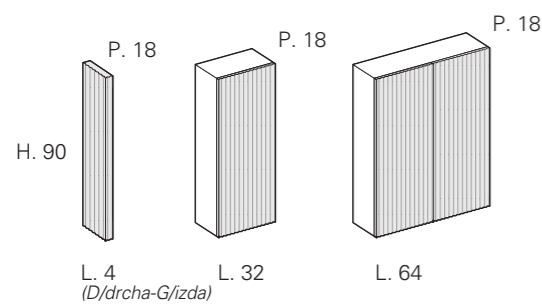

**MODULARITE / MODULARIDAD**

Bases lavabos suspendues H. 38  
Bases lavabos suspendidas H. 38

Bases suspendues H. 38  
Bases suspendidas H. 38

**OBLIGATOIRES / OBLIGATORIOS**

Côtés terminaux Sp.4 cm  
Costados terminales Sp.4 cm

Élément bas terminal suspendu H. 38  
Base terminal suspendida H.38

Meubles hauts dans la même finition H.70  
Módulos altos del mismo acabado H.70

Meubles hauts avec façades en verre H.70  
Módulos altos de vidrio H.70

Meubles hauts Ouvertes  
Módulos altos Abiertos

Meubles hauts dans la même finition H.90  
Módulos altos del mismo acabado H.90

Meubles hauts avec façades en verre H.90  
Módulos altos de vidrio H.90

Meubles hauts Ouvertes  
Módulos altos Abiertos