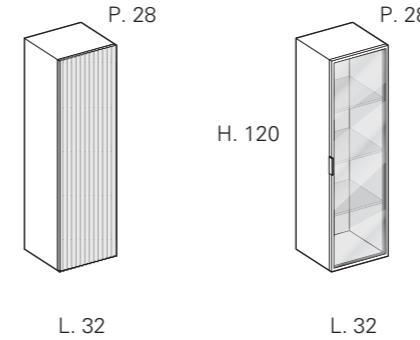

Colonnes suspendues dans la même finition H.120
Columnas suspendidas del mismo acabado H.120

Colonnes suspendues avec façades en verre H.120
Columnas suspendidas de vidrio H.120